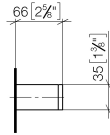

Bath grip - Chrome

MEM

83 030 780

- gauge 185 mm
- width 300mm
- height 35 mm
- 65mm projection

Fits: MEM, CYO

	Chrome	83 030 780-00
	Brushed Platinum	83 030 780-06
	Platinum	83 030 780-08
	Dark Chrome	83 030 780-19
	Brushed Durabronze (23kt Gold)	83 030 780-28
	Brushed Champagne (22kt Gold)	83 030 780-46
	Champagne (22kt Gold)	83 030 780-47
	Brushed Dark Platinum	83 030 780-99

83 030 780

mm [inches]

83 030 780

Parts for other finishes can be found here: Brushed Platinum

Spare parts list

No.	Item Number	Name	Quantity used	Delivery time
1	05 17 20 717 00 90	fixing set	2	2
2	90 31 11 004 00 90	pin	2	2