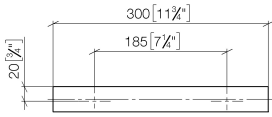

Bath grip - Chrome

MEM

83 030 780

- gauge 185 mm
- width 300mm
- height 35 mm
- 65mm projection

Fits: MEM, CYO

	Chrome	83 030 780-00
	Brushed Platinum	83 030 780-06
	Platinum	83 030 780-08
	Dark Chrome	83 030 780-19
	Brushed Durabronze (23kt Gold)	83 030 780-28
	Brushed Champagne (22kt Gold)	83 030 780-46
	Champagne (22kt Gold)	83 030 780-47
	Brushed Dark Platinum	83 030 780-99

83 030 780

mm [inches]

83 030 780

Parts for other finishes can be found here: Brushed Platinum

Spare parts list

No.	Item Number	Name	Quantity used	Delivery time
1	05 17 20 717 00 90	fixing set	2	2
2	90 31 11 004 00 90	pin	2	2